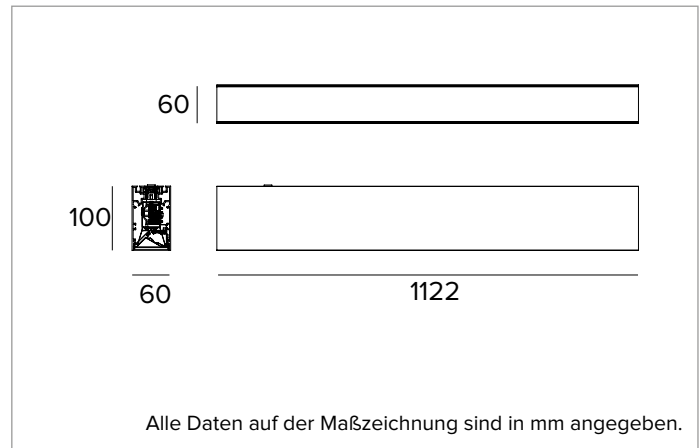

1T5647EL90 | LOGICO System - Decken/Pendelleuchte - Lichtbandmodul

Lineare LED-Leuchte für Deckenanbau- oder Pendelmontage

	3000K	H(m)	D(m)	E _{max} (lx)
	Ra90		106°	
	Fixture Power	47W	1	2.66
	Source Flux	5033lm	2	5.33
	Fixture Flux	3418lm	3	7.99
	Efficacy	73lm/W	4	10.65
TS1468	I _{max} =173cd/klm	I _{max}	870cd	5
			13.32	35

Farbe und Oberfläche: Kreideweiß

Abmessungen: L=1122mm

Gewicht: 4Kg

Version: LINEAR

Schutzart: IP20

ELEKTRISCHE MERKMALE

Integriertes elektronisches ON-OFF. Einschließlich Zuleitungen für eine Durchgangsverdrahtung (max. 2,0kW bei Deckenanbau- und -einbau-; max. 0,6kW bei Pendelmontage). Batterie-Notstromversorgung erhältlich auf Anfrage. Leuchten gemäß EN 60598-2-22 für die Stromversorgung über ein zentrales Notstromsystem CPSS (Central Power Supply System); Bereiche mit hohem Risiko ausgeschlossen. Die voreingestellte Leistungsaufnahme und der voreingestellte Lichtstrom betragen 100% an AC und 100% an DC.